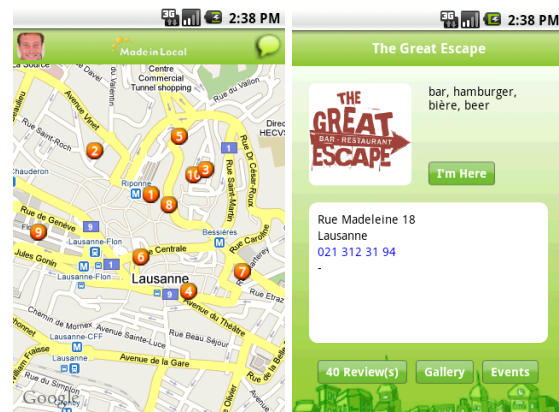

Captures d'écran de l'application (recherche de lieux / vitrine d'un bar)

L'utilisation de publicités dans de telles applications est nécessaire pour leur survie. Les recherches réalisées sur le marketing mobile ont permis d'extraire les informations primordiales dans la mise en place d'un système de gestion des publicités. La géolocalisation en temps-réel des mobiles permet un ciblage spatio-temporel et permet ainsi un rapprochement de nos besoins et des services à disposition.

Auteur: Anthony Besançon
Répondant externe: Manuel Acevedo
Prof. responsable: Olivier Liechti
Sujet proposé par: Manuel Acevedo