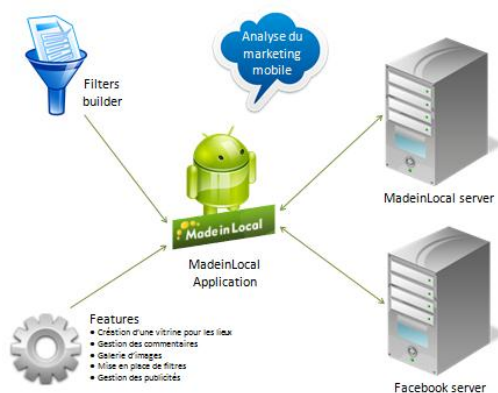

Développement de l'application MadeinLocal sur Android

Contexte

MadeinLocal est un réseau social pour la vie locale. Il a pour but de permettre aux utilisateurs de recommander les commerçants locaux d'une ville à leurs amis. Ils peuvent communiquer, trouver les meilleurs lieux pour sortir, manger, dormir et profiter des meilleurs évènements de l'agenda local.

Objectif

L'objectif du travail de Bachelor est le développement d'une version Android. Les versions mobiles apportent un avantage certain car le téléphone peut servir de système de géolocalisation et ainsi proposer une recherche des lieux mieux ciblée.

Projet

Le travail préparatoire de Bachelor a permis d'une part de prendre connaissance du système Android et d'autre part de mettre en place la base architecturale de l'application.

Vue globale du travail de Bachelor

La partie de développement du travail de Bachelor a pu donc largement s'appuyer sur cette base et implémenter les différentes fonctionnalités de manière optimale.

- Création d'une vitrine pour les lieux
- Gestion des commentaires
- Galerie d'images
- Gestion des publicités
- Mise en place de filtres