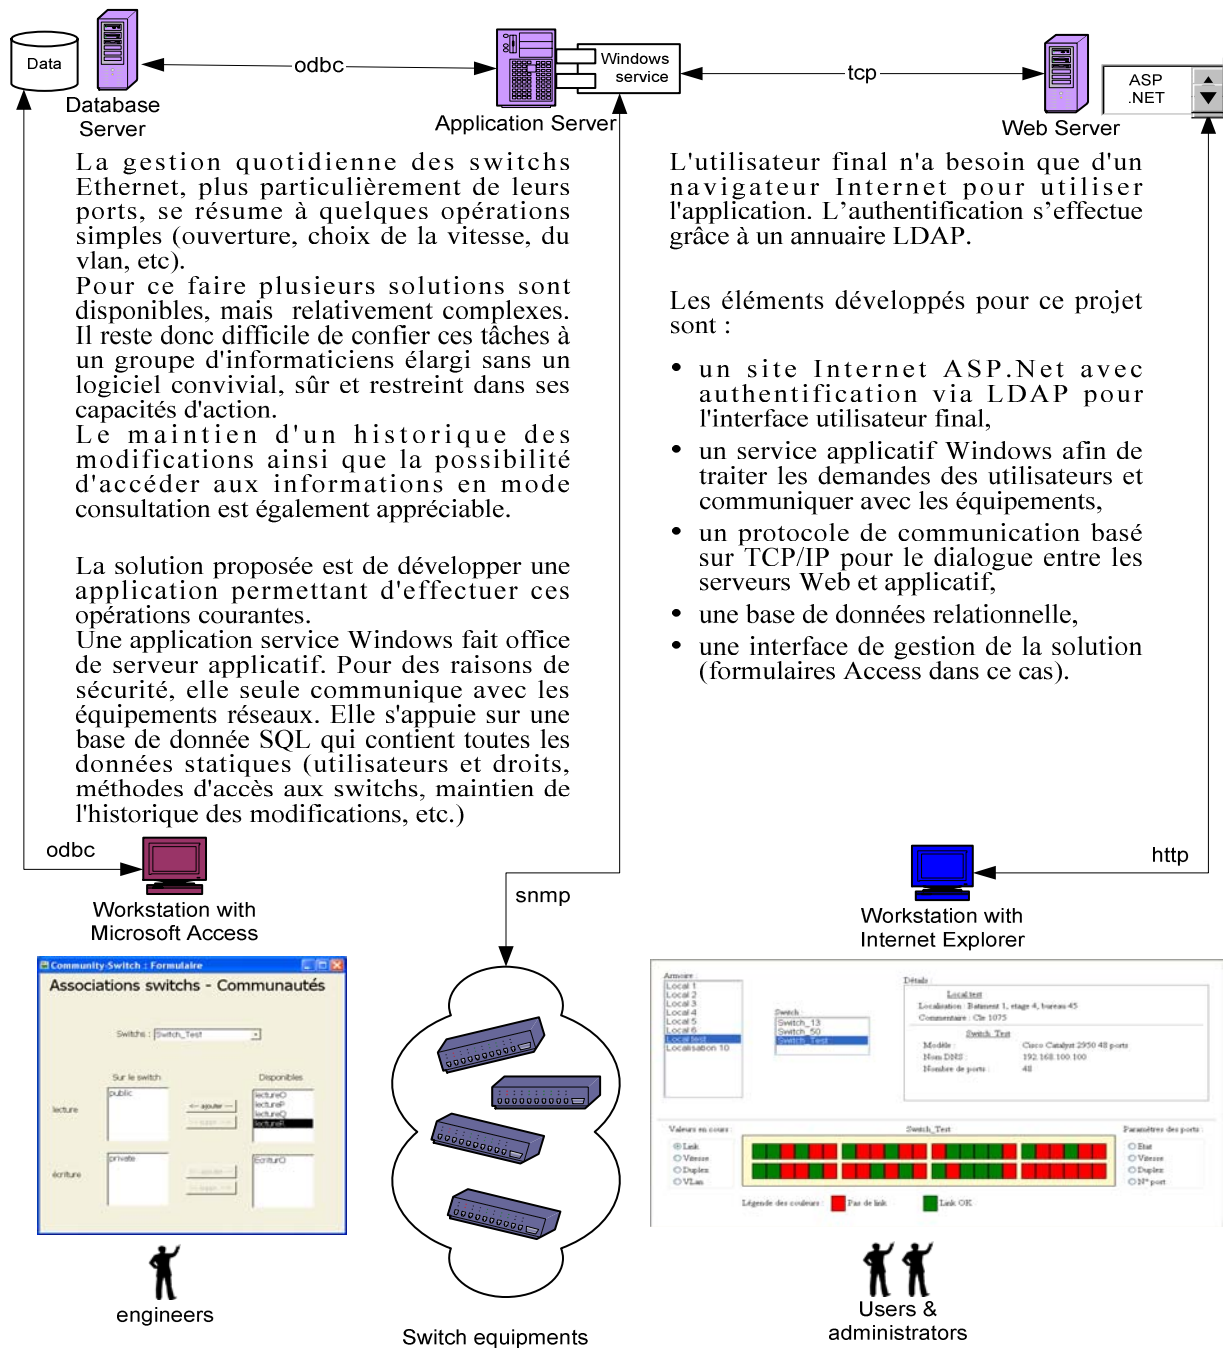

Simplifier les opérations courantes effectuées sur les switchs Ethernet

Auteur: Fabrice SCHINDLER
Répondant externe: Vincent Graf
Prof. responsable: Jean-Michel Gonet
Sujet proposé par: Hospices Cantonaux / CHUV