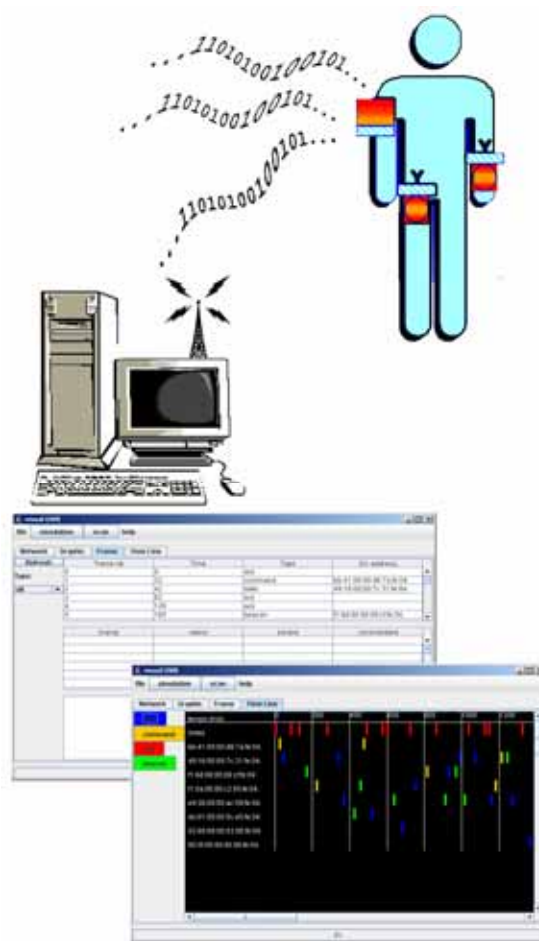

### La plate-forme d'analyse

Le département "wireless communication" du CSEM, centre suisse d'électronique et microtechnique, travaille actuellement sur des modules qui utilisent la couche MAC (contrôle d'accès au média) de ce nouveau standard.

L'interface graphique, élaborée au cours de ce diplôme, qui permet de visualiser l'information qui transite sur les réseaux sans fils 802.15.4 est profitable autant pour des tâches didactiques que pour des développements techniques futurs.

La plate-forme doit être capable d'écouter une ou plusieurs fréquences pendant un temps choisi par l'utilisateur, et analyser le contenu de l'information reçue afin de connaître le nombre de modules qui participent au trafic, leurs adresses, les afficher et afficher les trames et leur contenu.

### Le générateur de trames

Afin de pouvoir tester la plate-forme lors de son développement même en l'absence de modules de communication sans fil, un générateur de trame a aussi été réalisé afin de simuler la présence d'un réseau.